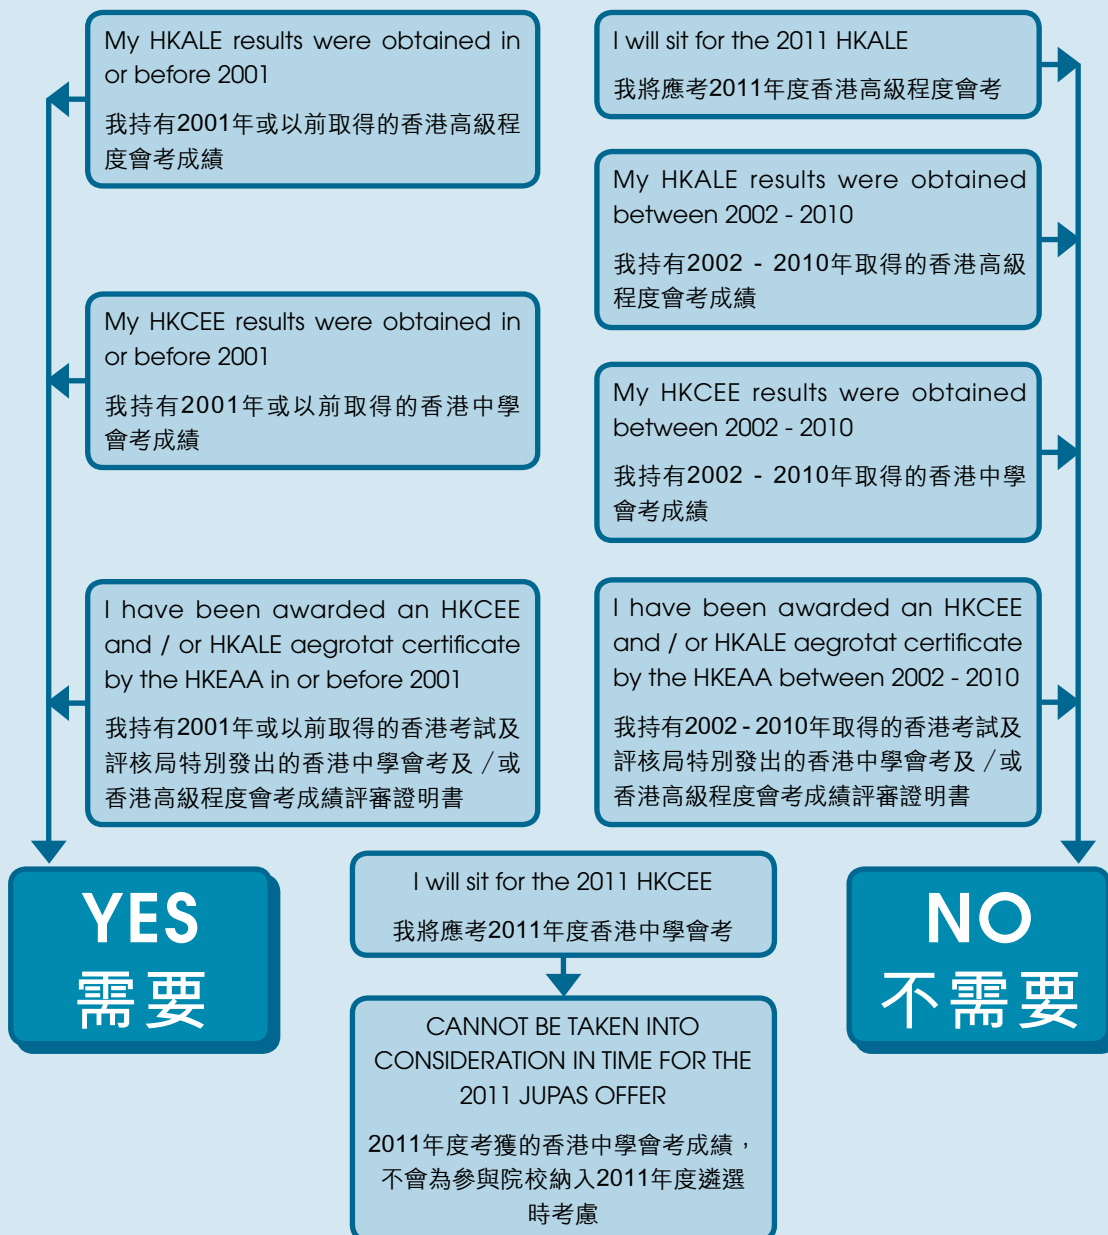

Do I need to submit copies of my HKCEE and / or HKALE results when I submit my application?

當我遞交申請時，我是否需要呈交香港中學會考 / 香港高級程度會考的成績副本？

Please submit certified true copies of ALL certificates obtained in or before 2001 to the JUPAS Office by 2 December 2010 (5:00 pm).

請將2001年及 / 或以前考獲的所有成績證書副本經加簽核實後於2010年12月2日（下午5時）或以前交回「大學聯招處」。